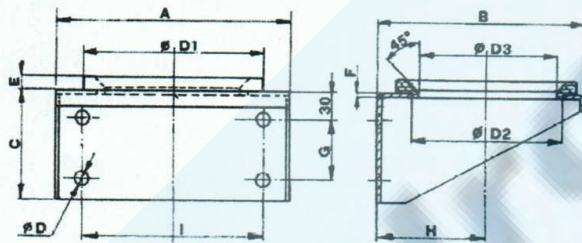

Konsole mit Ring

Gummi-Stützring

15.4 Maße und Bestellnummer

Speicher Typ	Bestellnummer Konsole mit Ring	Bestellnummer Stützring	Gewicht (kg)	A	B	C	ø D	ø D1	ø D2	ø D3	ø D4	E	F	G	H	I
AS 5	10263		1,5	200	175	90	11	140	120	90		10	3	40	96	140
AS 10 ÷ 55	10363		3,6	260	232	120	17	200	170	150		15	3	70	125	200
AS 1 ÷ 5		10266	0,13					140	120	90	112	10				
AS 10 ÷ 55		10345	0,22					200	170	150	175	15				

Abmessungen in mm.

Konstruktionsänderungen vorbehalten