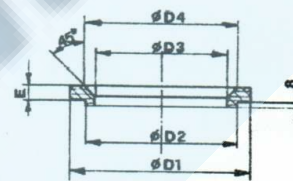

Konsole mit Ring

Gummi-Stützring

15.4 Maße und Bestellnummer

Speicher Typ	Bestellnummer Konsole mit Ring	Bestellnummer Stützring	Gewicht (kg)	A	B	C	ø D	ø D1	ø D2	ø D3	ø D4	E	F	G	H	I
AS 5	10263		1,5	200	175	90	11	140	120	90		10	3	40	96	140
AS 10 ÷ 55	10363		3,6	260	232	120	17	200	170	150		15	3	70	125	200
AS 1 ÷ 5		10266	0,13					140	120	90	112	10				
AS 10 ÷ 55		10345	0,22					200	170	150	175	15				

Abmessungen in mm.

Konstruktionsänderungen vorbehalten