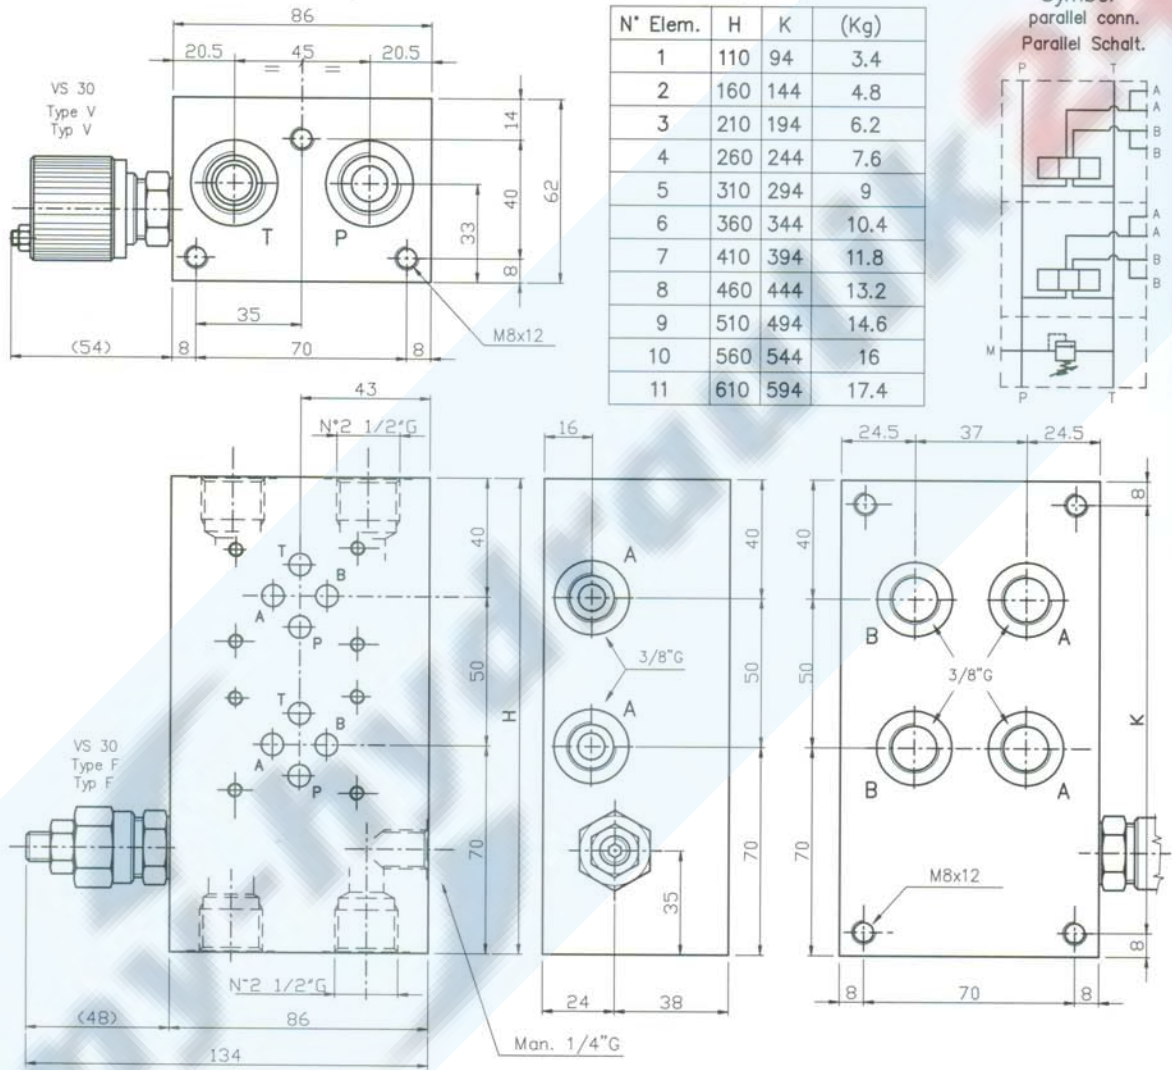

## Monoblock Typ EM103/..38..

Monoblock with side and rear ports A-B = 3/8" G, P-T = 1/2" G  
Parallel connection. With/without pressure relief valve. (RV)

Monoblock mit ruckseitigen und seitlichen Anschl. A-B = 3/8" G, P-T = 1/2" G  
Parallel Schaltung. Mit/ohne Druckbegrenzungsventil. (DBV)

Ordering code:  
Bestell-Code: